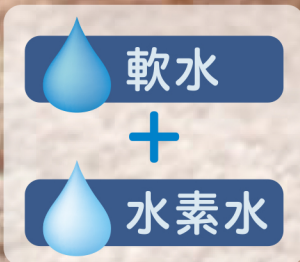

最新の技術を集結し、最良の水を目指して

AQUA LEMEILLEUR

「le meilleur」とは、フランス語で『最良』を意味します。

誰にでも使いやすい設計の AQUA LEMEILLEUR(アクアリメール)に  
きっと最高の満足を感じていただけるはずです。

Health & Personal Care Products

大切なファミリーの健康と元気を  
サポートします🐾

ペットは、愛する大切な家族だから安心なお水を🐾  
いつでも美味しく新鮮な軟水素水を飲むことができます。